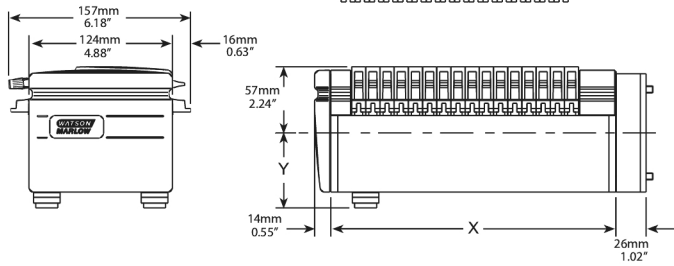

Prestanda 505CA-pumphuvud

	Varvtal (rpm)	Slanginnerdiameter och flöde (ml/min)				
		0,13mm	0,19mm	0,25mm	0,38mm	0,50mm
530S,530U	0,1 - 55	0,0006 - 0,61	0,009 - 0,09	0,0014 - 0,16	0,0024 - 0,27	0,004 - 0,44
Max. tillåtet varvtal	170	0,19	0,29	0,44	1,22	1,90
	Varvtal (rpm)	0,63 mm	0,76mm	0,88 mm	1,02mm	1,14mm
530S,530U	0,1 - 55	0,008 - 0,79	0,010 - 1,16	0,014 - 1,54	0,20 - 2,04	0,022 - 2,51
Max. tillåtet varvtal	170	2,82	3,81	5,51	7,11	8,84
	Varvtal (rpm)	1,29 mm	1,42mm	1,47 mm	1,52mm	1,65mm
530S,530U	0,1 - 55	0,030 - 3,22	0,034 - 3,32	0,038 - 4,14	0,040 - 4,37	0,046 - 5,05
Max. tillåtet varvtal	170	11,2	13,6		14,5	17,4
	Varvtal (rpm)	1,85mm	2,05 mm	2,38 mm	2,54mm	2,79mm
530S,530U	0,1 - 55	0,060 - 6,31	0,070 - 7,6	0,090 - 9,84	0,11 - 11,0	0,12 - 12,8
Max. tillåtet varvtal	170	21,4	26,0	31,2	36,5	41,6

Tekniska specifikationer

	505CA-pumphuvud
Antal kanaler	4, 8, 12, 16
Antal rullar	8
Max. flöde kontinuerligt	42 ml/min
Max. flöde kontinuerligt	0.067 USGPH
Max. drifhastighet	170 rpm
Pumptyp	Kapslad
Noggrannhet	0,5 %
Standarder	BS EN (IP31), BS EN 50082-1, BS EN 61010-1, CE
Vikt	2.7 - 6.2 kg
Vikt	1.38 - 31.69 lbs
Kompatibel slanginnerdiameter	0.13, 0.19, 0.25, 0.38, 0.5, 0.63, 0.76, 0.88, 1.02, 1.14, 1.29, 1.42, 1.47, 1.52, 1.65, 1.85, 2.05, 2.38, 2.54, 2.79 mm

Materialspecifikation

	505CA-pumphuvud
Pumpkroppenhet	Acetal, Aluminium, Mässing
Pumpsydd	Verton
Pumphuvudets rullenhet	Rostfritt stål
Pumphuvudets rotorenhet	Aluminium, Rostfritt stål

Informationen omfattar hela sortimentet.

Du hittar detaljerade specifikationer för enskilda modeller/komponenter i användarhandboken, eller så kan du kontakta en WMFTS-representant.

Mått 505CA-pumphuvud

PUMPHEAD	DIM "X"
4	99
8	148
12	197
16	246